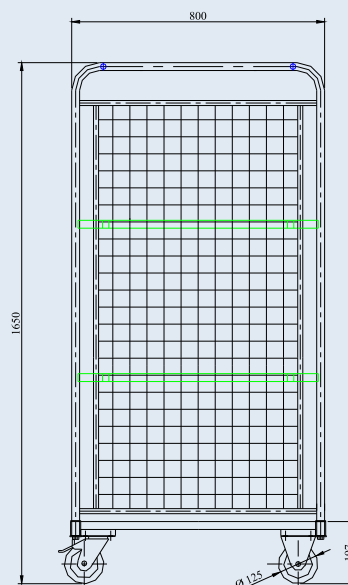

Транспортната количка с подвижни рафтове е специализирано изделие, изработено като разглобяема конструкция от отделни пана, съобразно изискванията на клиент. Тя е обезопасена с мрежи от две страни, които предпазват товара от изпадане или разпиляване. Има два подвижни рафта, които осигуряват удобство при подреждане на стоката. Подходяща е за вътрешна и външна употреба в складове и логистични центрове. Покритието на металната конструкция е прахово-полимерно, като е възможно и изпълнение с електролитно поцинковане. Използва се за подготовка, сортиране и транспортиране на опаковани стоки. Ходовите колела са полиамидни с полиуретанова работна повърхнина. За фиксиране на количката, въртящите колела са със спиращка.

TTS-302-PATH

специализирано
изделие

Полиамид с полиуретаново покритие
LE-PATH 125G-FI
LE-PATH 125G
B-PATH 125G

ТРАНСПОРТНА КОЛИЧКА С ПОДВИЖНИ РАФТОВЕ

TTS-302-800x600x1650-PATH

Обща товароносимост, kg	300
Размер на рафтовете, mm	800x600
Тип на рафтовете, тип	подвижни
Товароносимост на рафт, mm	100
Височина до платформата, mm	197
Разстояния между рафтовете, mm	400 / 460
Диаметър на колелата, mm	125
Габаритни размери, mm	
- дължина	800
- ширина	600
- височина	1650
Собствена маса, kg	30.2