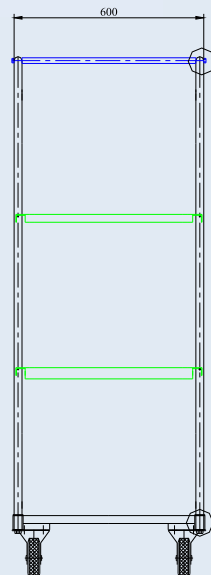

Транспортната количка с подвижни рафтове е специализирано изделие, изработено като разглобяема конструкция от отделни пана, съобразно изискванията на клиент. Тя е обезопасена с мрежи от две страни, които предпазват товара от изпадане или разпиляване. Има два подвижни рафта, които осигуряват удобство при подреждане на стоката. Подходяща е за вътрешна и външна употреба в складове и логистични центрове. Покритието на металната конструкция е прахово-полимерно, като е възможно и изпълнение с електролитно поцинковане. Използва се за подготовка, сортиране и транспортиране на опаковани стоки. Ходовите колела са полиамидни с полиуретанова работна повърхнина. За фиксиране на количката, въртящите колела са със спиращка.

TTS-302-PATH

специализирано
изделие

Полиамид с полиуретаново покритие
LE-PATH 125G-FI
LE-PATH 125G
B-PATH 125G

ТРАНСПОРТНА КОЛИЧКА С ПОДВИЖНИ РАФТОВЕ

TTS-302-800x600x1650-PATH

Обща товароносимост, kg	300
Размер на рафтовете, mm	800x600
Тип на рафтовете, тип	подвижни
Товароносимост на рафт, mm	100
Височина до платформата, mm	197
Разстояния между рафтовете, mm	400 / 460
Диаметър на колелата, mm	125
Габаритни размери, mm	
- дължина	800
- ширина	600
- височина	1650
Собствена маса, kg	30.2